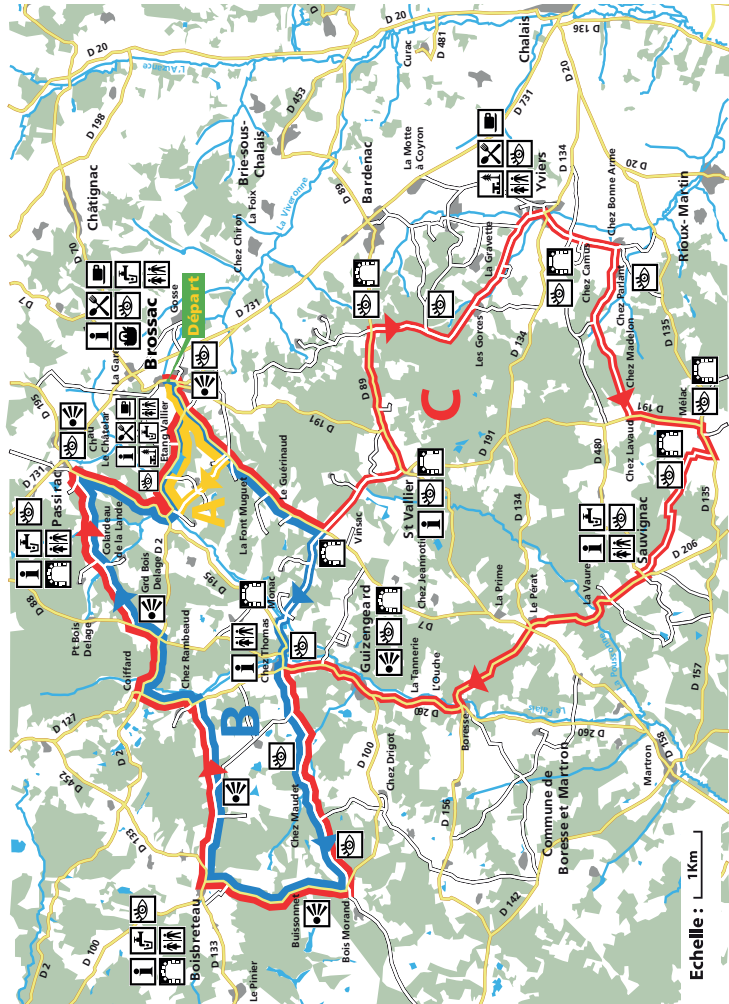

CHARENTE

LE DÉPARTEMENT

3

Charente Vélo

BROSSAC SUD

Boucle 3

CIRCUIT ROUTE

DÉPART :

Place des marronniers à Brossac

3A

CIRCUIT FAMILLE

Distance : **5,6 km**

Niveau : **Très facile**

3B

CIRCUIT DÉCOUVERTE

Distance : **26 km**

Niveau : **Facile**

3C

CIRCUIT EXPLORATION

Distance : **48 km**

Niveau : **Difficile**

Point d'eau

Restauration

Bar

 Route nationale

 Route départementale

 Voie communale

 Voie verte

 Voie ferrée

 Rivière

© Département de la Charente - 2019

Retrouvez en téléchargement l'ensemble des boucles vélos sur www.lacharente.fr et www.infiniment-charentes.com