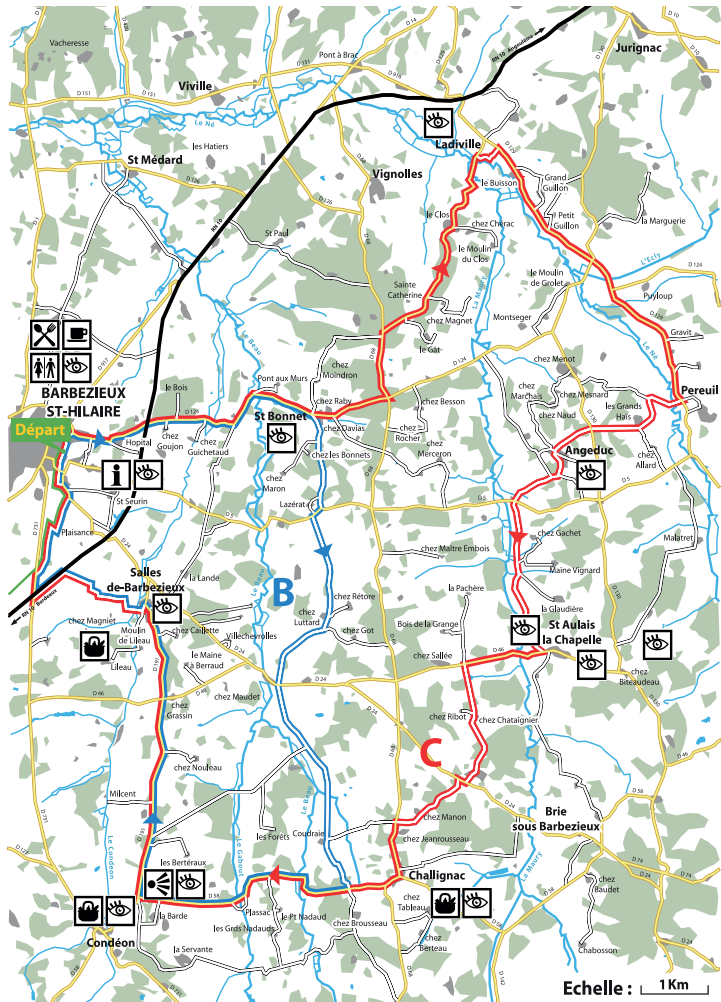

Retrouvez en téléchargement l'ensemble des boucles vélos sur www.lacharente.fr et www.infiniment-charentes.com